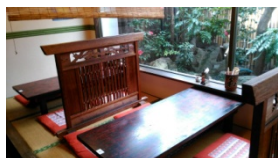

すし部 『ヤド』『かえで』

～14名様まで

茶寮 ランチにご利用頂けます。

おひとり様のカウンター席もございます。

本館 和室

桐つぼ(2階) 8名様まで

げんじ(2階) 28名様まで

大広間(3階) 140名様まで

本館 洋室(2階)

～120名様まで、ご利用が可能です。

ブロック形式・円卓形式などに対応できます。マイクなどの音響もございます。

大小ご宴会、歓送迎会、各種ご法要、式典など ぜひご活用ください。

和食処大和家旅館 電話：0274-22-0249(代)

群馬県藤岡市藤岡 27

www.0274220249.jp