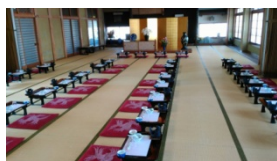

すし部 『ヤド』『かえで』

～14名様まで

茶寮 ランチにご利用頂けます。

おひとり様のカウンター席もございます。

本館 和室

桐つぼ(2階) 8名様まで

げんじ(2階) 28名様まで

大広間(3階) 140名様まで

本館 洋室(2階)

～120名様まで、ご利用が可能です。

ブロック形式・円卓形式などに対応できます。マイクなどの音響もございます。

大小ご宴会、歓送迎会、各種ご法要、式典など ぜひご活用ください。

和食処大和家旅館 電話：0274-22-0249(代)

群馬県藤岡市藤岡 27

www.0274220249.jp