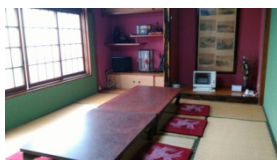

すし部 『ヤド』『かえで』

～14名様まで

茶寮 ランチにご利用頂けます。

おひとり様のカウンター席もございます。

本館 和室

桐つぼ(2階) 8名様まで

げんじ(2階) 28名様まで

大広間(3階) 140名様まで

本館 洋室(2階)

～120名様まで、ご利用が可能です。

ブロック形式・円卓形式などに対応できます。マイクなどの音響もございます。

大小ご宴会、歓送迎会、各種ご法要、式典など ぜひご活用ください。

和食処大和家旅館 電話：0274-22-0249(代)

群馬県藤岡市藤岡 27

www.0274220249.jp